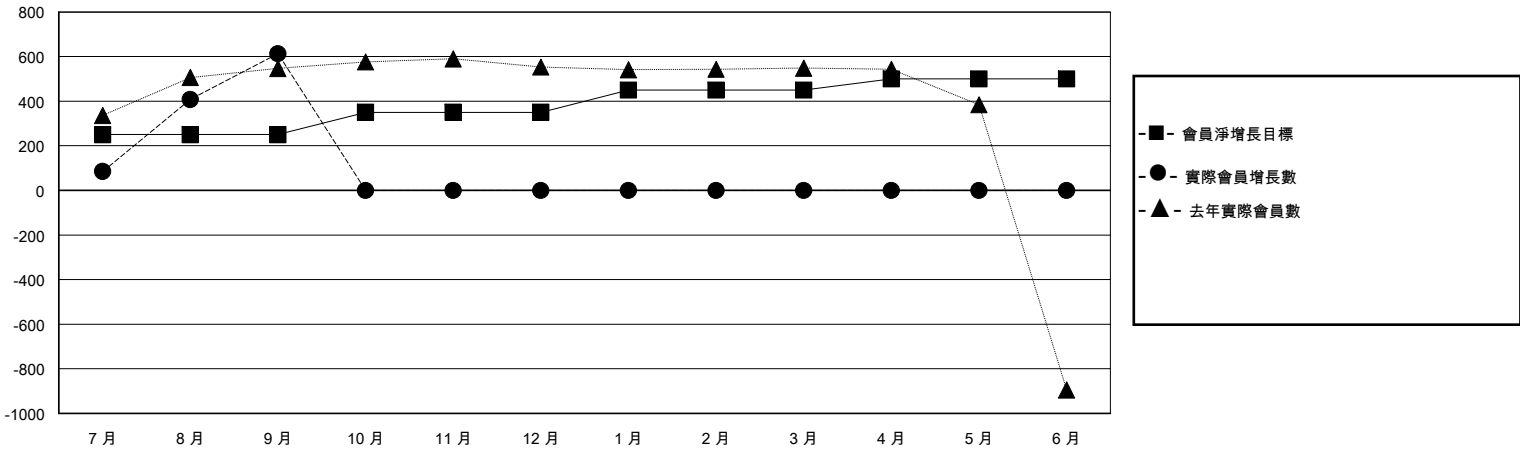

MONTHLY MEMBERSHIP PROGRESS REPORT

District 300C 2

Results as of: 9/30/2024

GMT:

地點 REP OF CHINA

GMT憲章區

分會			
成果 2024-2025			
季	新分會目標	新會	會員流失的分會
7月/8月/9月	1	1	0
10月/11月/12月	0	0	0
1月/2月/3月	0	0	0
4月/5月/6月	0	0	0

位會員@每位須繳			
成果 2024-2025			
季	會員淨增長目標	實際會員增長數	實際退會會員 (包括轉會)
7月/8月/9月	250	709	23
10月/11月/12月	100	0	0
1月/2月/3月	100	0	0
4月/5月/6月	50	0	0

目標與實際新會累積

目標和實際會員累積

已取消的分會: 0	80 CLUBS OF 89 增添1位或以上的新會員	性別分佈
放棄的會員	點擊這裡取得彙計會員數據	男 3,225 (71.71%)
		女 1,272 (28.29%)
		總計家庭單位會員數 0
		支付減半會費的家庭會員 0
過世 2		
分會已取消 0		
其他 21		
總計 23		