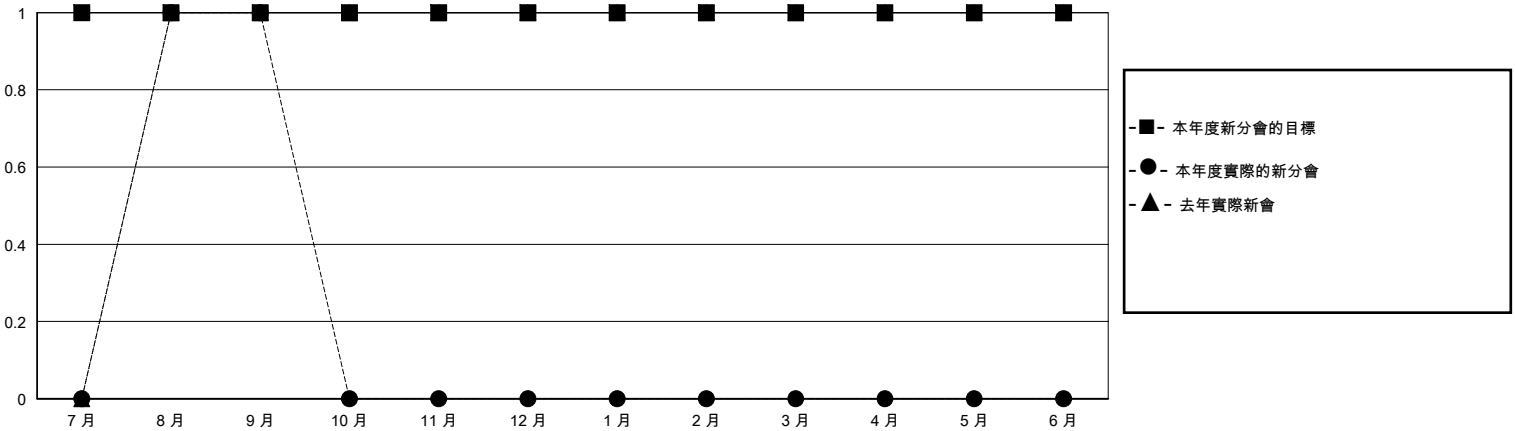

MONTHLY MEMBERSHIP PROGRESS REPORT

District 300C 2

Results as of: 9/30/2024

GMT:

地點 REP OF CHINA

GMT憲章區

分會			
成果 2024-2025			
季	新分會目標	新會	會員流失的分會
7月/8月/9月	1	1	0
10月/11月/12月	0	0	0
1月/2月/3月	0	0	0
4月/5月/6月	0	0	0

位會員@每位須繳			
成果 2024-2025			
季	會員淨增長目標	實際會員增長數	實際退會會員 (包括轉會)
7月/8月/9月	250	709	23
10月/11月/12月	100	0	0
1月/2月/3月	100	0	0
4月/5月/6月	50	0	0

目標與實際新會累積